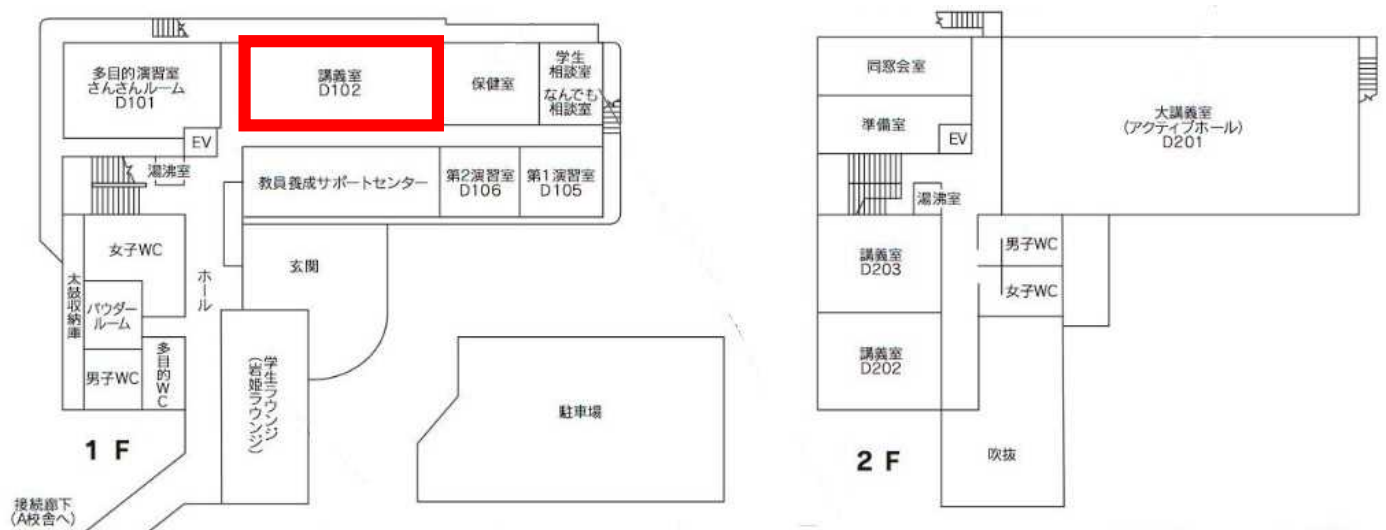

<盛岡大学 砂込校地マップ>

←の位置から車のままD校舎正面駐車場にお進みいただけます。

茶色の線が進入路になります(車、人とも)。校舎を左手に見ながら、大学正面駐車場をそのまま通り過ぎたのち、左折してください。駐車場は点線で囲んだ2箇所をご準備します。

<D校舎>

※D校舎正面玄関からお入りいただき、右手「講義室D102」が会場となります。

※当日は入学試験会場設営のため、ご利用いただけるのは出入り口も含み、D校舎のみとなります。