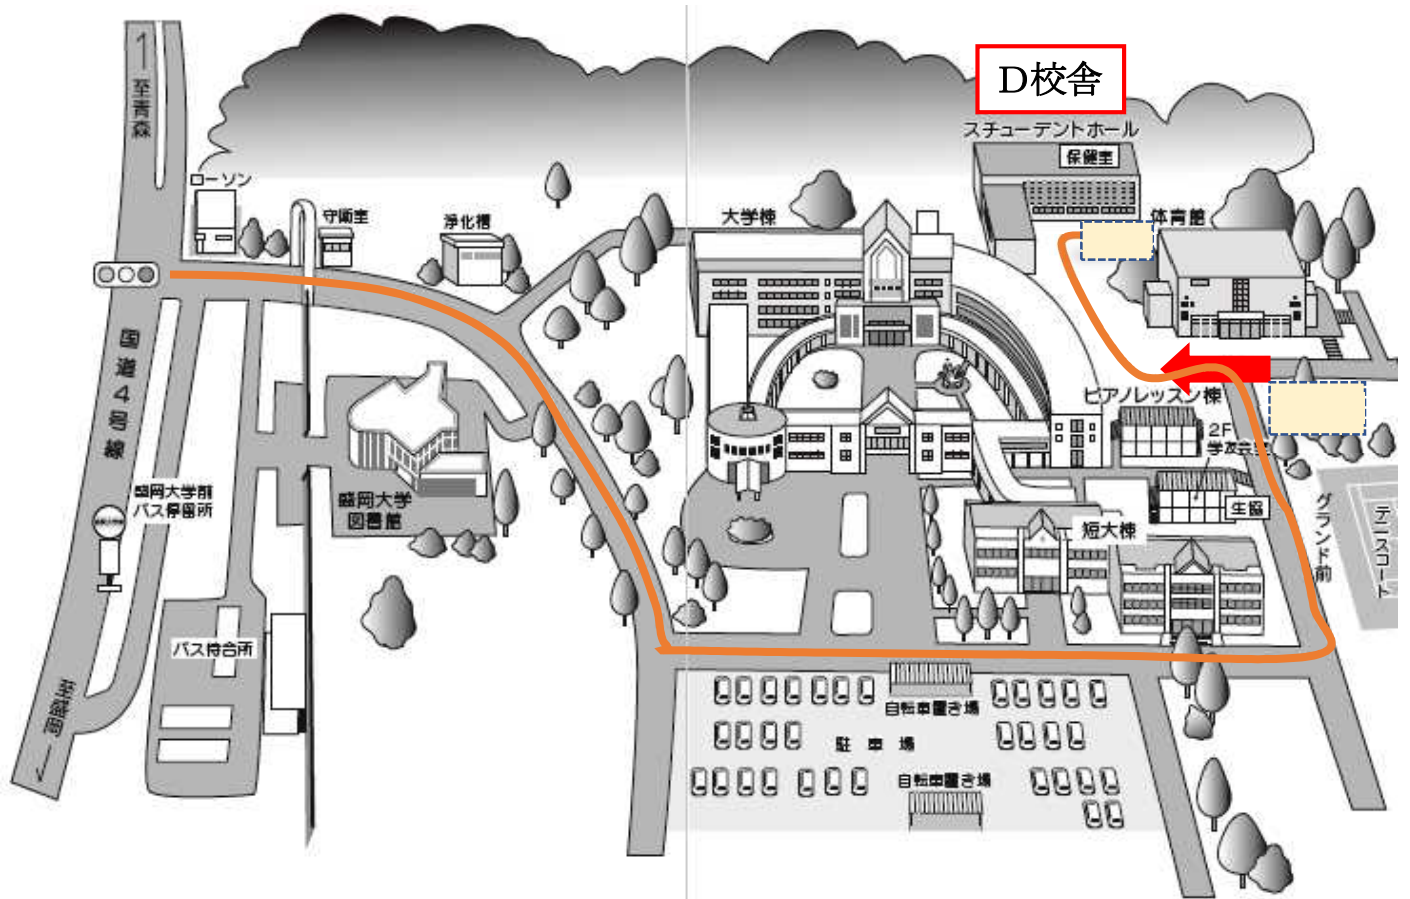

<盛岡大学 砂込校地マップ>

←の位置から車のままD校舎正面駐車場にお進みいただけます。

茶色の線が進入路になります(車、人とも)。校舎を左手に見ながら、大学正面駐車場をそのまま通り過ぎたのち、左折してください。駐車場は点線で囲んだ2箇所をご準備します。

<D校舎>

※D校舎正面玄関からお入りいただき、右手「講義室D102」が会場となります。

※当日は入学試験会場設営のため、ご利用いただけるのは出入り口も含み、D校舎のみとなります。

(学生食堂も開放しておりません。D校舎ラウンジには飲料の自動販売機のみございます。)